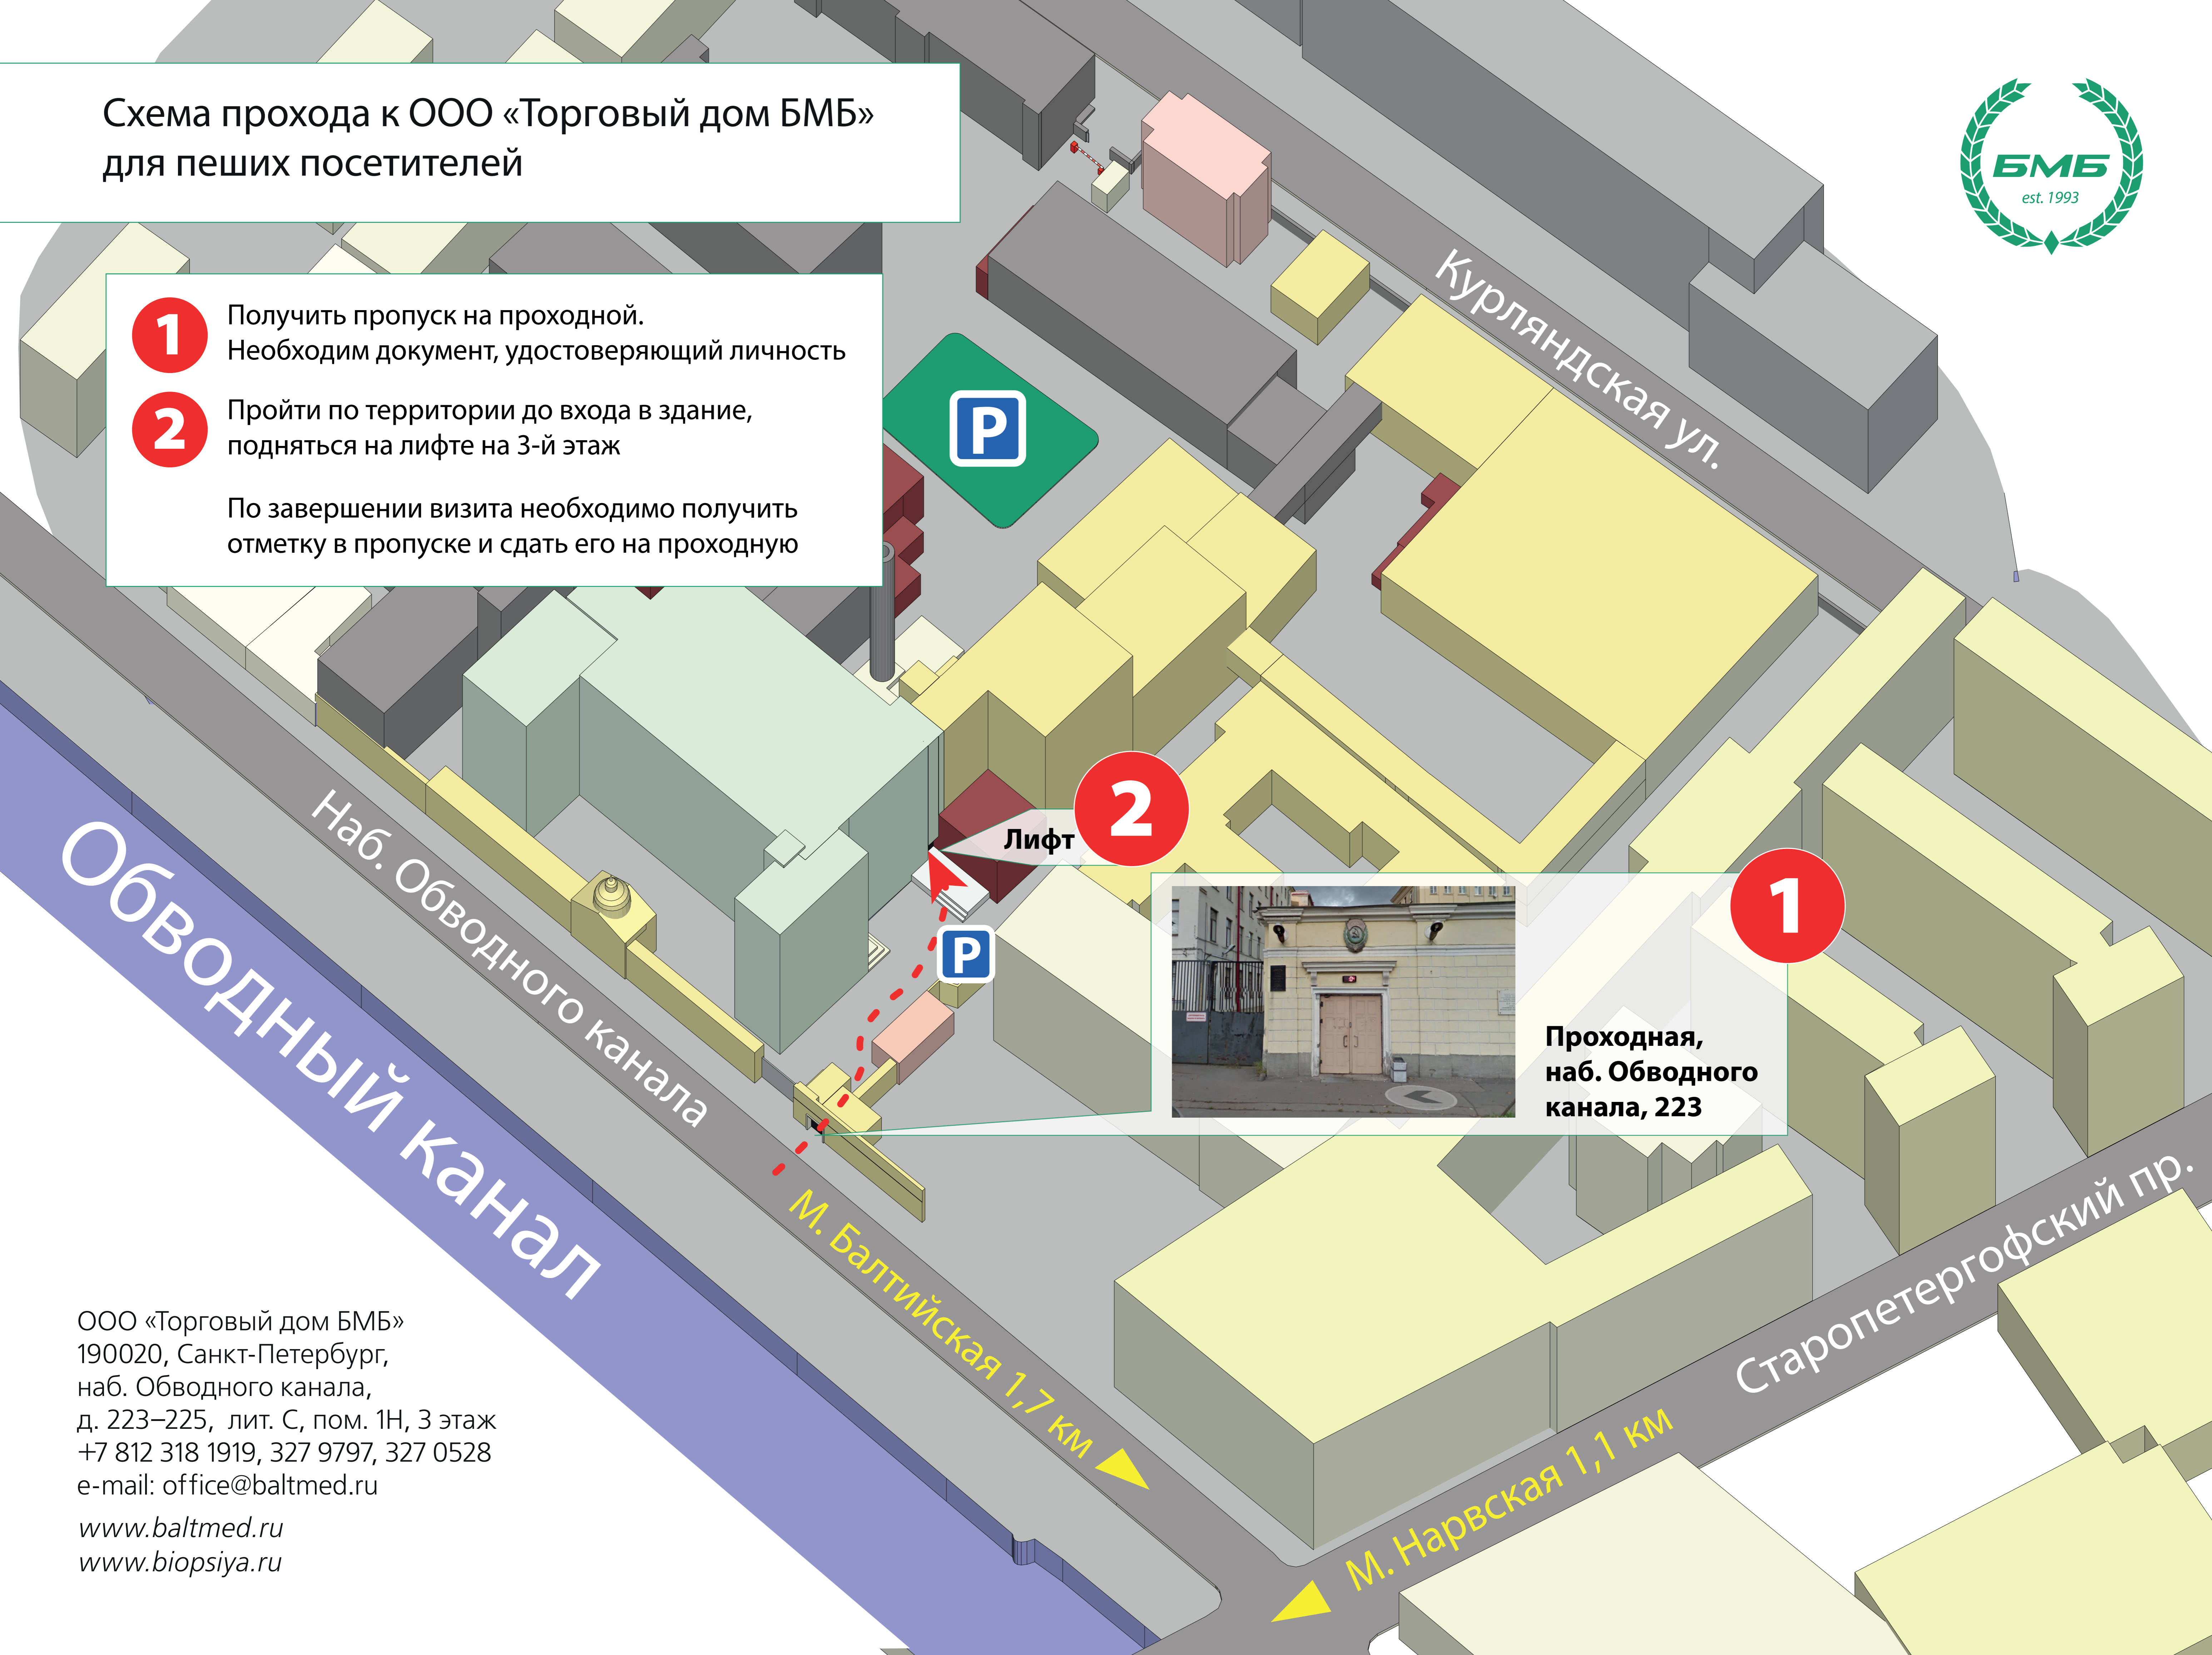

Схема прохода к ООО «Торговый дом БМБ» для пеших посетителей

- 1** Получить пропуск на проходной.
Необходим документ, удостоверяющий личность
 - 2** Пройти по территории до входа в здание,
подняться на лифте на 3-й этаж
- По завершении визита необходимо получить
отметку в пропуске и сдать его на проходную

Обводный канал

Наб. Обводного канала

М. Балтийская 1,7 км

М. Нарвская 1,1 км

Старопетергофский пр.

Проходная,
наб. Обводного
канала, 223

ООО «Торговый дом БМБ»
190020, Санкт-Петербург,
наб. Обводного канала,
д. 223–225, лит. С, пом. 1Н, 3 этаж
+7 812 318 1919, 327 9797, 327 0528
e-mail: office@baltmed.ru